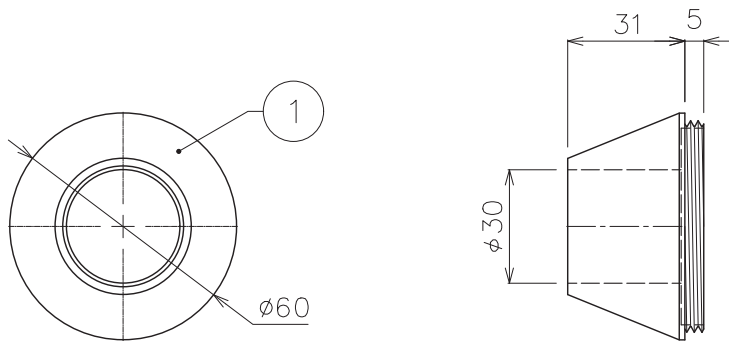

X-ECO 仕様図

X-SPOT MR16 for GU5.3 バッフル

型番	SP-16-BF-W	SP-16-BF-B
本体色	ホワイト	ブラック

装着時

DIMMENSION [mm]

10	***	***	*	***
9	***	***	*	***
8	***	***	*	***
7	***	***	*	***
6	***	***	*	***
5	***	***	*	***
4	***	***	*	***
3	***	***	*	***
2	***	***	*	***
1	バッフル	アルミニウム	*	***
番号 Number	部品名 Parts name	材質 Material	数 Qty.	備考 Remarks

TITLE 上記記載		
SCALE 1:2	WEIGHT 90g	
APPROVED ***	CHECKED	DRAWN lkeyama
2023.****		2023.06.27
PROJECTION		Ver. 3
 株式会社 エフェクトメイジ		
		SHEET 01/01