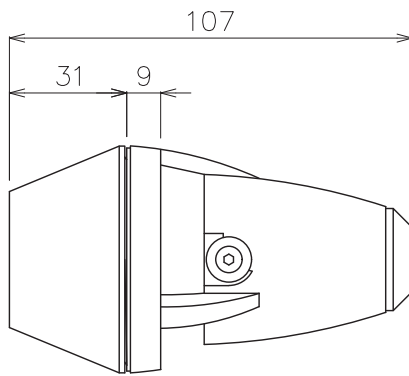

X-ECO 仕様図

X-SPOT MR16 for GU5.3 バッフル

型番	SP-16-BF-W	SP-16-BF-B
本体色	ホワイト	ブラック

装着時

DIMMENSION [mm]

10	***	***	*	***
9	***	***	*	***
8	***	***	*	***
7	***	***	*	***
6	***	***	*	***
5	***	***	*	***
4	***	***	*	***
3	***	***	*	***
2	***	***	*	***
1	バッフル	アルミニウム	*	***
番号 Number	部品名 Parts name	材質 Material	数 Qty.	備考 Remarks

TITLE 上記記載		
SCALE 1:2	WEIGHT 90g	
APPROVED ***	CHECKED	DRAWN lkeyama
2023.****		2023.06.27
PROJECTION		Ver. 3
 株式会社 エフェクトメイジ		
		SHEET 01/01